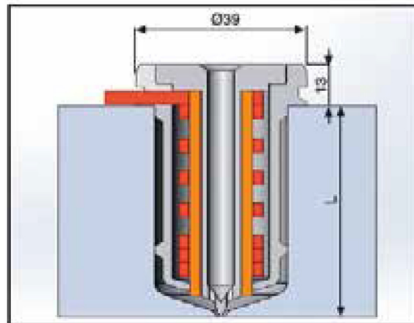

## Standart Ölçü Tablosu

Standard Dimensions Table

Ölçü / Dimension	Ø (DIA)		
	22	30	44
L (mm)	46	46	66
	56	56	76
	66	66	86
	76	76	96
	86	86	106
		96	116
		106	126

### Ø44