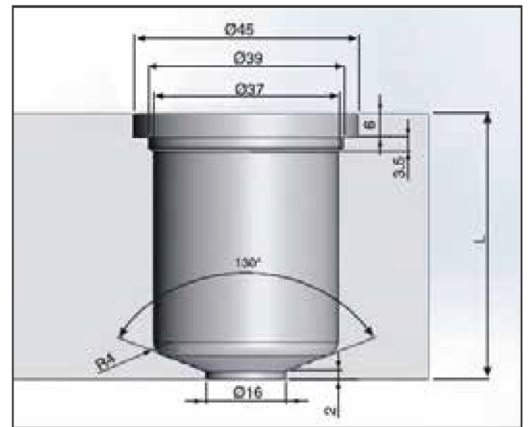

## Standart Ölçü Tablosu

Standard Dimensions Table

Ölçü / Dimension	Ø (DIA)		
	22	30	44
L (mm)	46	46	66
	56	56	76
	66	66	86
	76	76	96
	86	86	106
		96	116
		106	126

### Ø22

### Ø44