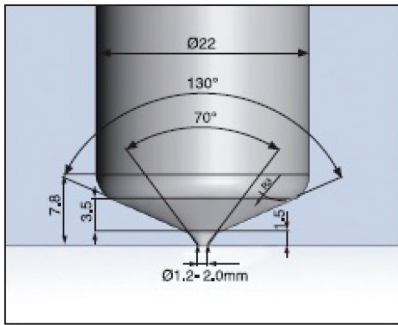

## Standart Ölçü Tablosu

Standard Dimensions Table

Ölçü / Dimension	Ø (DIA)		
	22	30	44
L (mm)	46	46	66
	56	56	76
	66	66	86
	76	76	96
	86	86	106
		96	116
		106	126

### Ø22

### Ø30

### Ø44