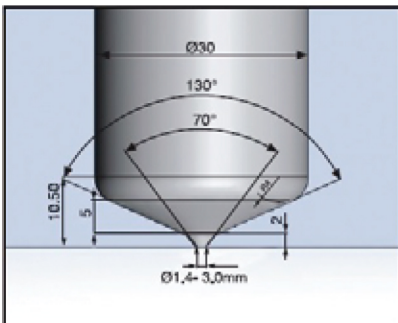

## Standart Ölçü Tablosu

Standard Dimensions Table

Ölçü / Dimension	Ø (DIA)		
	22	30	44
L (mm)	46	46	66
	56	56	76
	66	66	86
	76	76	96
	86	86	106
		96	116
		106	126

### Ø22

### Ø44