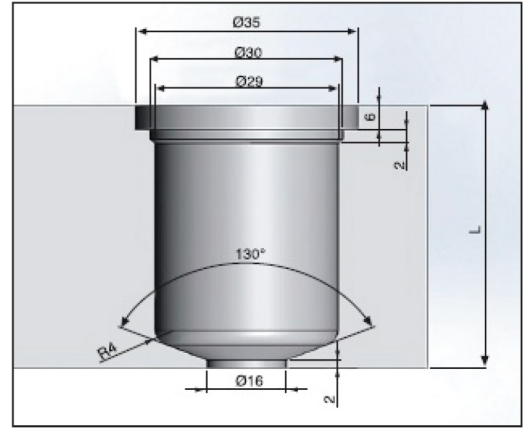

## Standart Ölçü Tablosu

Standard Dimensions Table

Ölçü / Dimension	Ø (DIA)		
	22	30	44
L (mm)	46	46	66
	56	56	76
	66	66	86
	76	76	96
	86	86	106
		96	116
		106	126

### Ø22

### Ø30

### Ø44