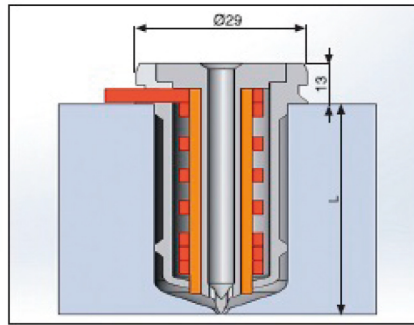

## Standart Ölçü Tablosu

Standard Dimensions Table

Ölçü / Dimension	Ø (DIA)		
	22	30	44
L (mm)	46	46	66
	56	56	76
	66	66	86
	76	76	96
	86	86	106
		96	116
		106	126

### Ø22

### Ø30

### Ø44