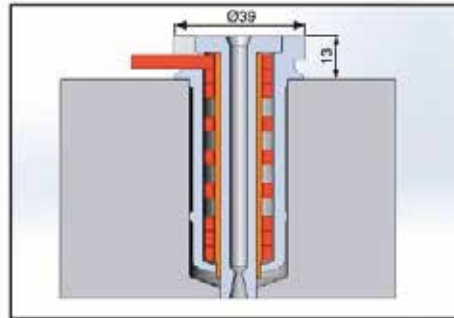

DTYPCN TİP / TYPE

Standart Ölçü Tablosu

Standard Dimensions Table

Ölçü / Dimension	Ø (DIA)		
	22	30	44
L (mm)	46	46	66
	56	56	76
	66	66	86
	76	76	96
	86	86	106
		96	116
		106	126

Ø22

Ø30

Ø44