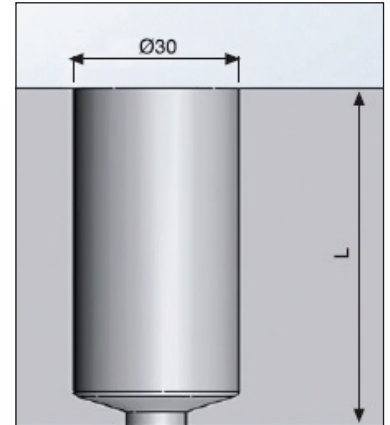

DTYPCN TİP / TYPE

Standart Ölçü Tablosu

Standard Dimensions Table

Ölçü / Dimension	Ø (DIA)		
	22	30	44
L (mm)	46	46	66
	56	56	76
	66	66	86
	76	76	96
	86	86	106
		96	116
		106	126

Ø22

Ø30

Ø44