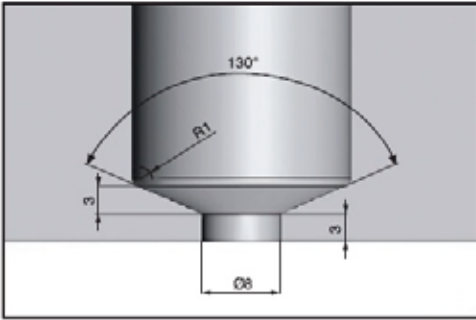

DTYPCN TİP / TYPE

Standart Ölçü Tablosu

Standard Dimensions Table

Ölçü / Dimension	Ø (DIA)		
	22	30	44
L (mm)	46	46	66
	56	56	76
	66	66	86
	76	76	96
	86	86	106
		96	116
		106	126

Ø22

Ø30

Ø44