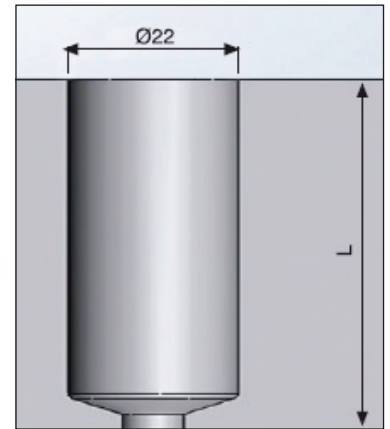

DTYPCN TİP / TYPE

Standart Ölçü Tablosu

Standard Dimensions Table

Ölçü / Dimension	Ø (DIA)		
	22	30	44
L (mm)	46	46	66
	56	56	76
	66	66	86
	76	76	96
	86	86	106
		96	116
		106	126

Ø22

Ø30

Ø44