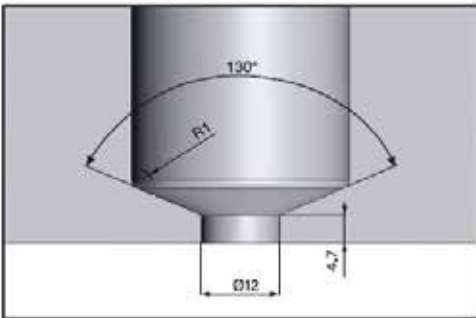

DTYPCN TİP / TYPE

Standart Ölçü Tablosu

Standard Dimensions Table

Ölçü / Dimension	Ø (DIA)		
	22	30	44
L (mm)	46	46	66
	56	56	76
	66	66	86
	76	76	96
	86	86	106
		96	116
		106	126

Ø22

Ø30

Ø44