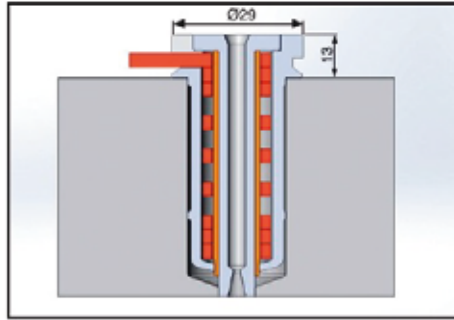

DTYPCN TİP / TYPE

Standart Ölçü Tablosu

Standard Dimensions Table

Ölçü / Dimension	Ø (DIA)		
	22	30	44
L (mm)	46	46	66
	56	56	76
	66	66	86
	76	76	96
	86	86	106
		96	116
		106	126

Ø22

Ø30

Ø44