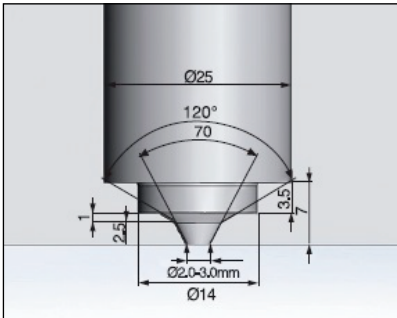

SR-ST TİP / TYPE

Standart Ölçü Tablosu

Standard Dimensions Table

Ölçü / Dimension	Ø (DIA)		
	12	16	20
L (mm)	46	46	66
	56	56	76
	66	66	86
	76	76	96
	86	86	106
		96	116
		106	126

SR12

SR16

SR20