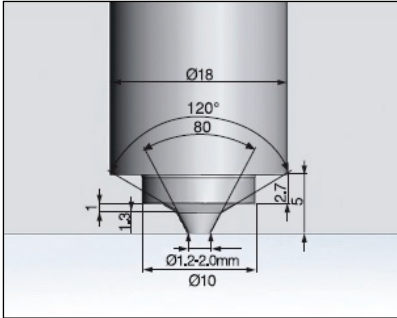

SR-ST TİP / TYPE

Standart Ölçü Tablosu

Standard Dimensions Table

Ölçü / Dimension	Ø (DIA)		
	12	16	20
L (mm)	46	46	66
	56	56	76
	66	66	86
	76	76	96
	86	86	106
		96	116
		106	126

SR12

SR16

SR20