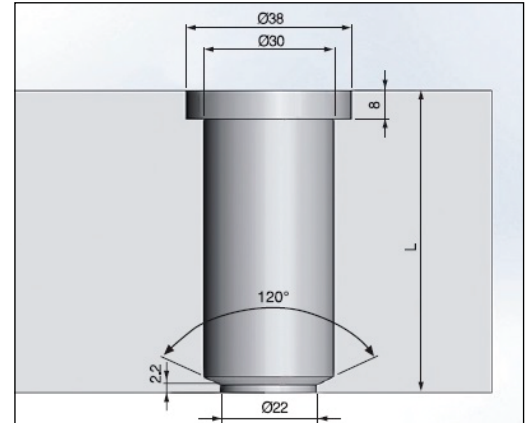

SR-ST TİP / TYPE

Standart Ölçü Tablosu

Standard Dimensions Table

Ölçü / Dimension	Ø (DIA)		
	12	16	20
L (mm)	46	46	66
	56	56	76
	66	66	86
	76	76	96
	86	86	106
		96	116
		106	126

SR12

SR16

SR20