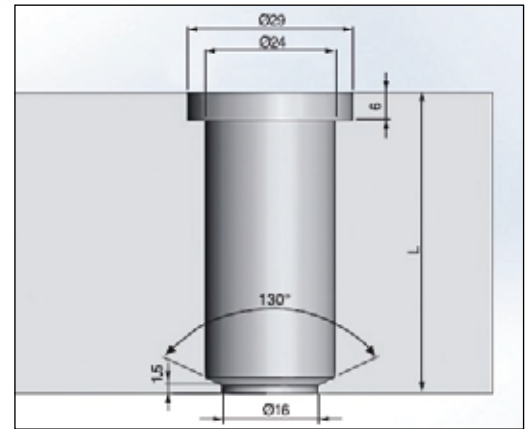

SR-ST TİP / TYPE

Standart Ölçü Tablosu

Standard Dimensions Table

Ölçü / Dimension	Ø (DIA)		
	12	16	20
L (mm)	46	46	66
	56	56	76
	66	66	86
	76	76	96
	86	86	106
		96	116
		106	126

SR12

SR16

SR20