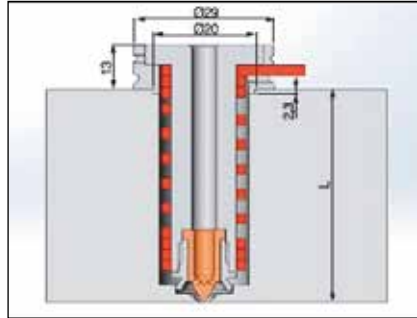

SR-ST TİP / TYPE

Standart Ölçü Tablosu

Standard Dimensions Table

Ölçü / Dimension	Ø (DIA)		
	12	16	20
L (mm)	46	46	66
	56	56	76
	66	66	86
	76	76	96
	86	86	106
		96	116
		106	126

SR12

SR16

SR20