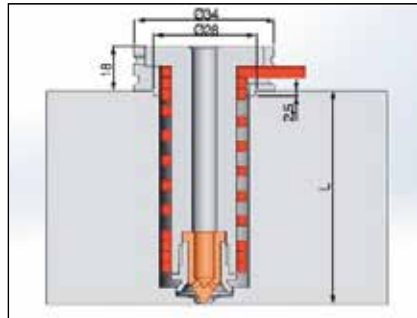

SR-ST TİP / TYPE

Standart Ölçü Tablosu

Standard Dimensions Table

Ölçü / Dimension	Ø (DIA)		
	12	16	20
L (mm)	46	46	66
	56	56	76
	66	66	86
	76	76	96
	86	86	106
		96	116
		106	126

SR12

SR16

SR20