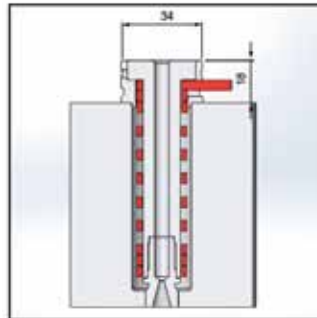

SR DTYP TİP / TYPE

Standart Ölçü Tablosu

Standard Dimensions Table

Ölçü / Dimension	Ø (DIA)		
	12	16	20
L (mm)	46	46	66
	56	56	76
	66	66	86
	76	76	96
	86	86	106
		96	116
		106	126

SR12

SR16

SR20