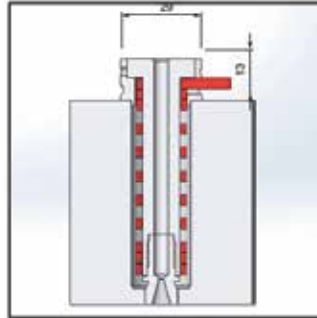

SR DTYP TİP / TYPE

Standart Ölçü Tablosu

Standard Dimensions Table

Ölçü / Dimension	Ø (DIA)		
	12	16	20
L (mm)	46	46	66
	56	56	76
	66	66	86
	76	76	96
	86	86	106
		96	116
		106	126

SR12

SR16

SR20