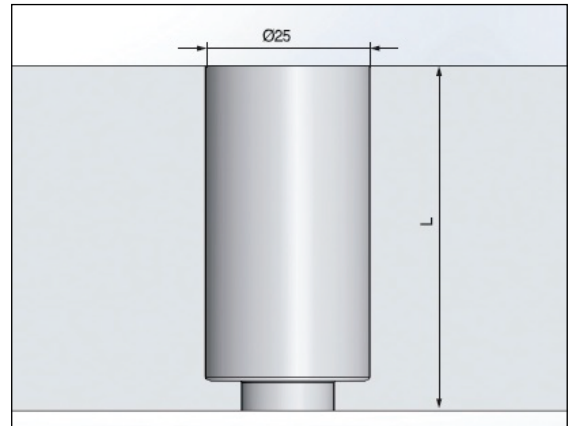

SR DTYP TİP / TYPE

Standart Ölçü Tablosu

Standard Dimensions Table

Ölçü / Dimension	Ø (DIA)		
	12	16	20
L (mm)	46	46	66
	56	56	76
	66	66	86
	76	76	96
	86	86	106
		96	116
		106	126

SR12

SR16

SR20