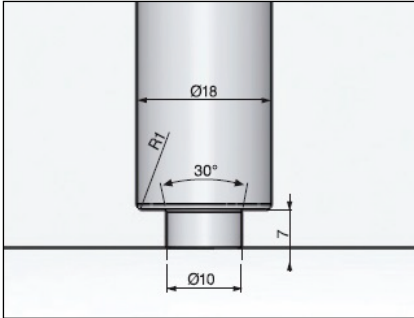

SR DTYP TİP / TYPE

Standart Ölçü Tablosu

Standard Dimensions Table

Ölçü / Dimension	Ø (DIA)		
	12	16	20
L (mm)	46	46	66
	56	56	76
	66	66	86
	76	76	96
	86	86	106
		96	116
		106	126

SR12

SR16

SR20