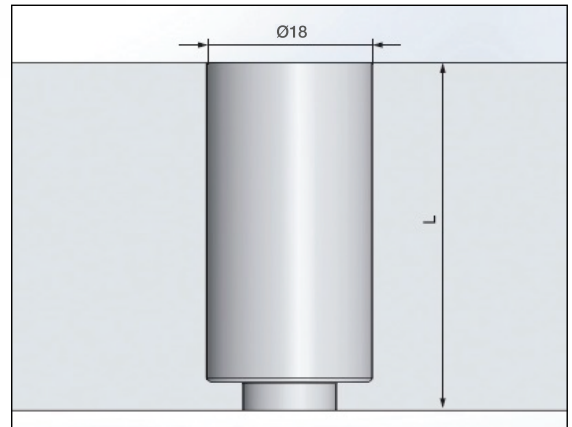

SR DTYP TİP / TYPE

Standart Ölçü Tablosu

Standard Dimensions Table

Ölçü / Dimension	Ø (DIA)		
	12	16	20
L (mm)	46	46	66
	56	56	76
	66	66	86
	76	76	96
	86	86	106
		96	116
		106	126

SR12

SR16

SR20