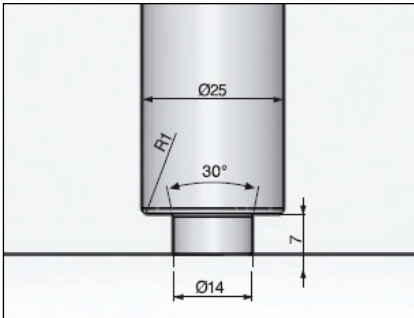

SR DTYP TİP / TYPE

Standart Ölçü Tablosu

Standard Dimensions Table

Ölçü / Dimension	Ø (DIA)		
	12	16	20
L (mm)	46	46	66
	56	56	76
	66	66	86
	76	76	96
	86	86	106
		96	116
		106	126

SR12

SR16

SR20